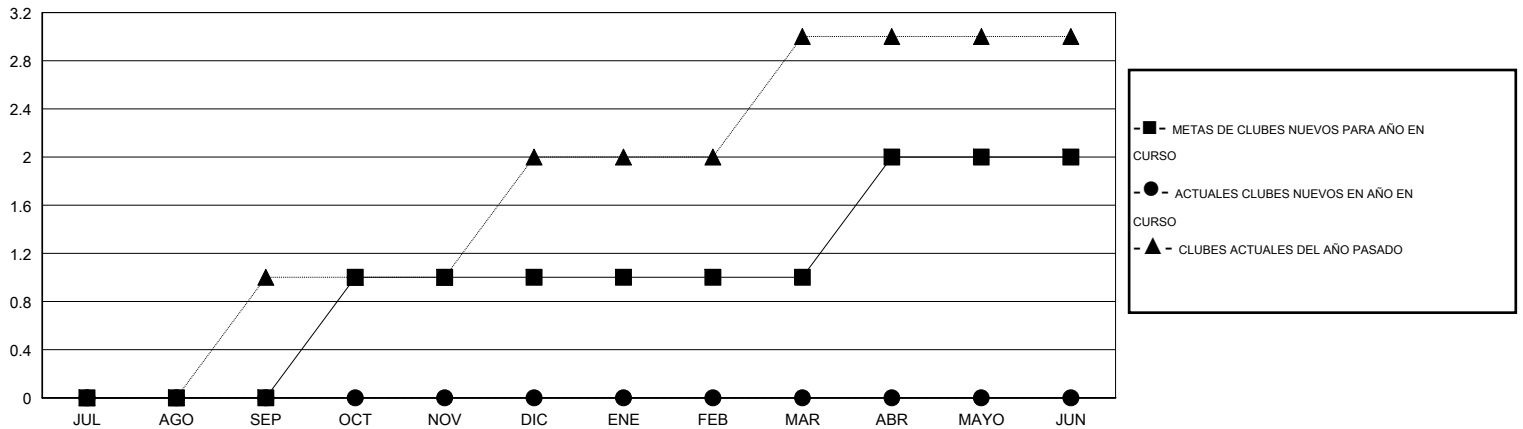

MONTHLY MEMBERSHIP PROGRESS REPORT

District J 2

Results as of: 11/30/2014

GMT: Pedro Marrello

UBICACIÓN URUGUAY

GMT DE AE 3

Clubes					socios				
RESULTADOS DE 2014-2015					RESULTADOS DE 2014-2015				
TRIMESTRE	META DE CLUBES NUEVOS	NUEVOS CLUBES	CLUBES DADOS DE BAJA	GANANCIA/PÉRDIDA NETA	TRIMESTRE	META DE SOCIOS NUEVOS	SOCIOS FUNDADORES Y NUEVOS SOCIOS AÑADIDOS	SOCIOS DADOS DE BAJA	GANANCIA/PÉRDIDA NETA
JUL/AGO/SEP	0	0	0	0	JUL/AGO/SEP	10	16	21	-5
OCT/NOV/DIC	1	0	0	0	OCT/NOV/DIC	40	9	26	-17
ENE/FEB/MAR	0	0	0	0	ENE/FEB/MAR	-10	0	0	0
ABR/MAYO/JUN	1	0	0	0	ABR/MAYO/JUN	45	0	0	0

METAS Y CIFRA ACUMULATIVA DE CLUBES NUEVOS

METAS Y CIFRA ACUMULATIVA DE SOCIOS

CLUBES DADOS DE BAJA: 0

11 CLUBS OF 36 AÑADIERON 1 O MÁS SOCIOS NUEVOS

DISTRIBUCIÓN POR SEXO

MASCULINO 451 (55.82%)
FEMENINO 357 (44.18%)