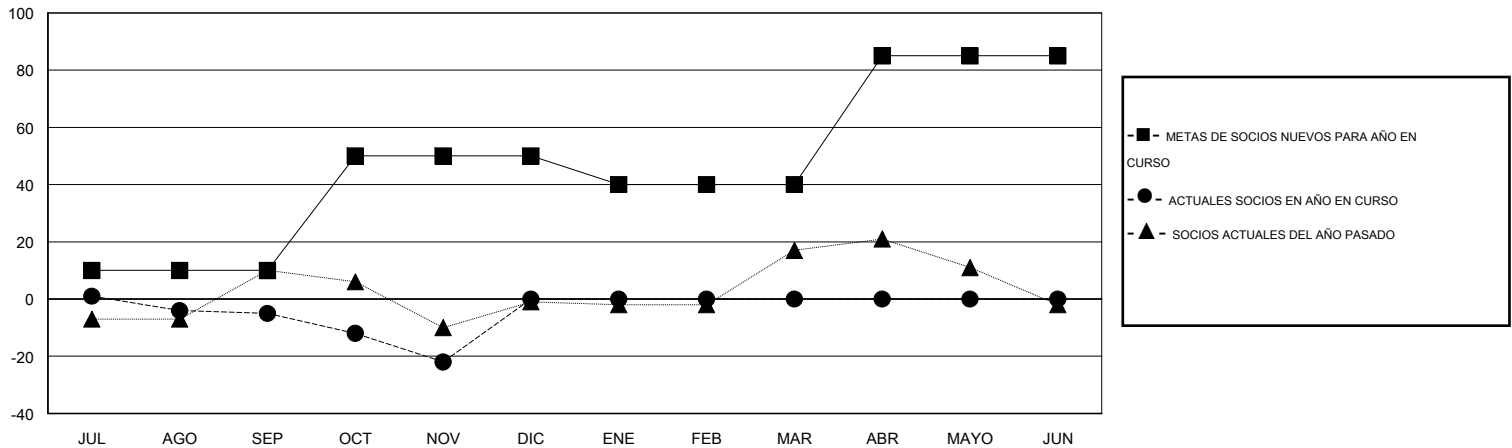

MONTHLY MEMBERSHIP PROGRESS REPORT

District J 2

Results as of: 11/30/2014

GMT: Pedro Marrello

UBICACIÓN URUGUAY

GMT DE AE 3

Clubes					socios				
RESULTADOS DE 2014-2015					RESULTADOS DE 2014-2015				
TRIMESTRE	META DE CLUBES NUEVOS	NUEVOS CLUBES	CLUBES DADOS DE BAJA	GANANCIA/PÉRDIDA NETA	TRIMESTRE	META DE SOCIOS NUEVOS	SOCIOS FUNDADORES Y NUEVOS SOCIOS AÑADIDOS	SOCIOS DADOS DE BAJA	GANANCIA/PÉRDIDA NETA
JUL/AGO/SEP	0	0	0	0	JUL/AGO/SEP	10	16	21	-5
OCT/NOV/DIC	1	0	0	0	OCT/NOV/DIC	40	9	26	-17
ENE/FEB/MAR	0	0	0	0	ENE/FEB/MAR	-10	0	0	0
ABR/MAYO/JUN	1	0	0	0	ABR/MAYO/JUN	45	0	0	0

METAS Y CIFRA ACUMULATIVA DE CLUBES NUEVOS

METAS Y CIFRA ACUMULATIVA DE SOCIOS

CLUBES DADOS DE BAJA: 0

11 CLUBS OF 36 AÑADIERON 1 O MÁS SOCIOS NUEVOS

DISTRIBUCIÓN POR SEXO

MASCULINO 451 (55.82%)
FEMENINO 357 (44.18%)